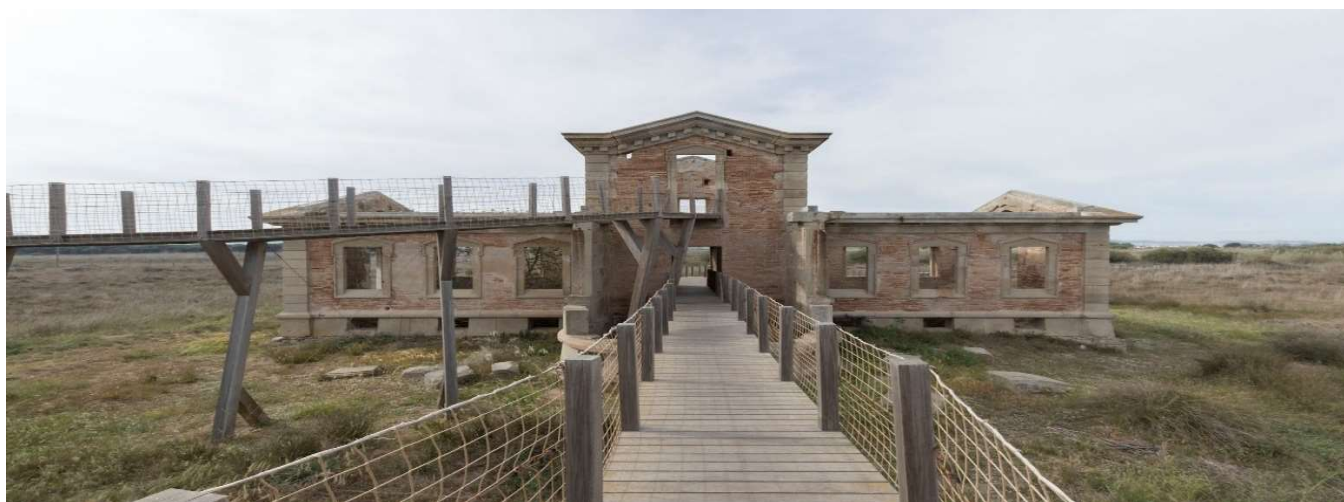

## BTT SARRIÀ - EL PRAT-SARRIÀ

***Diumenge 7 de maig de 2023***

**Sortida en BTT:**

**Recorregut:** Sarrià - Cornellà - Riu Llobregat – Caserna dels Carrabiners El semàfor - Platja d'El Prat i tornar a Sarrià. Si algú ho prefereix, al Prat pot agafar la Renfe o el metro i tornar.