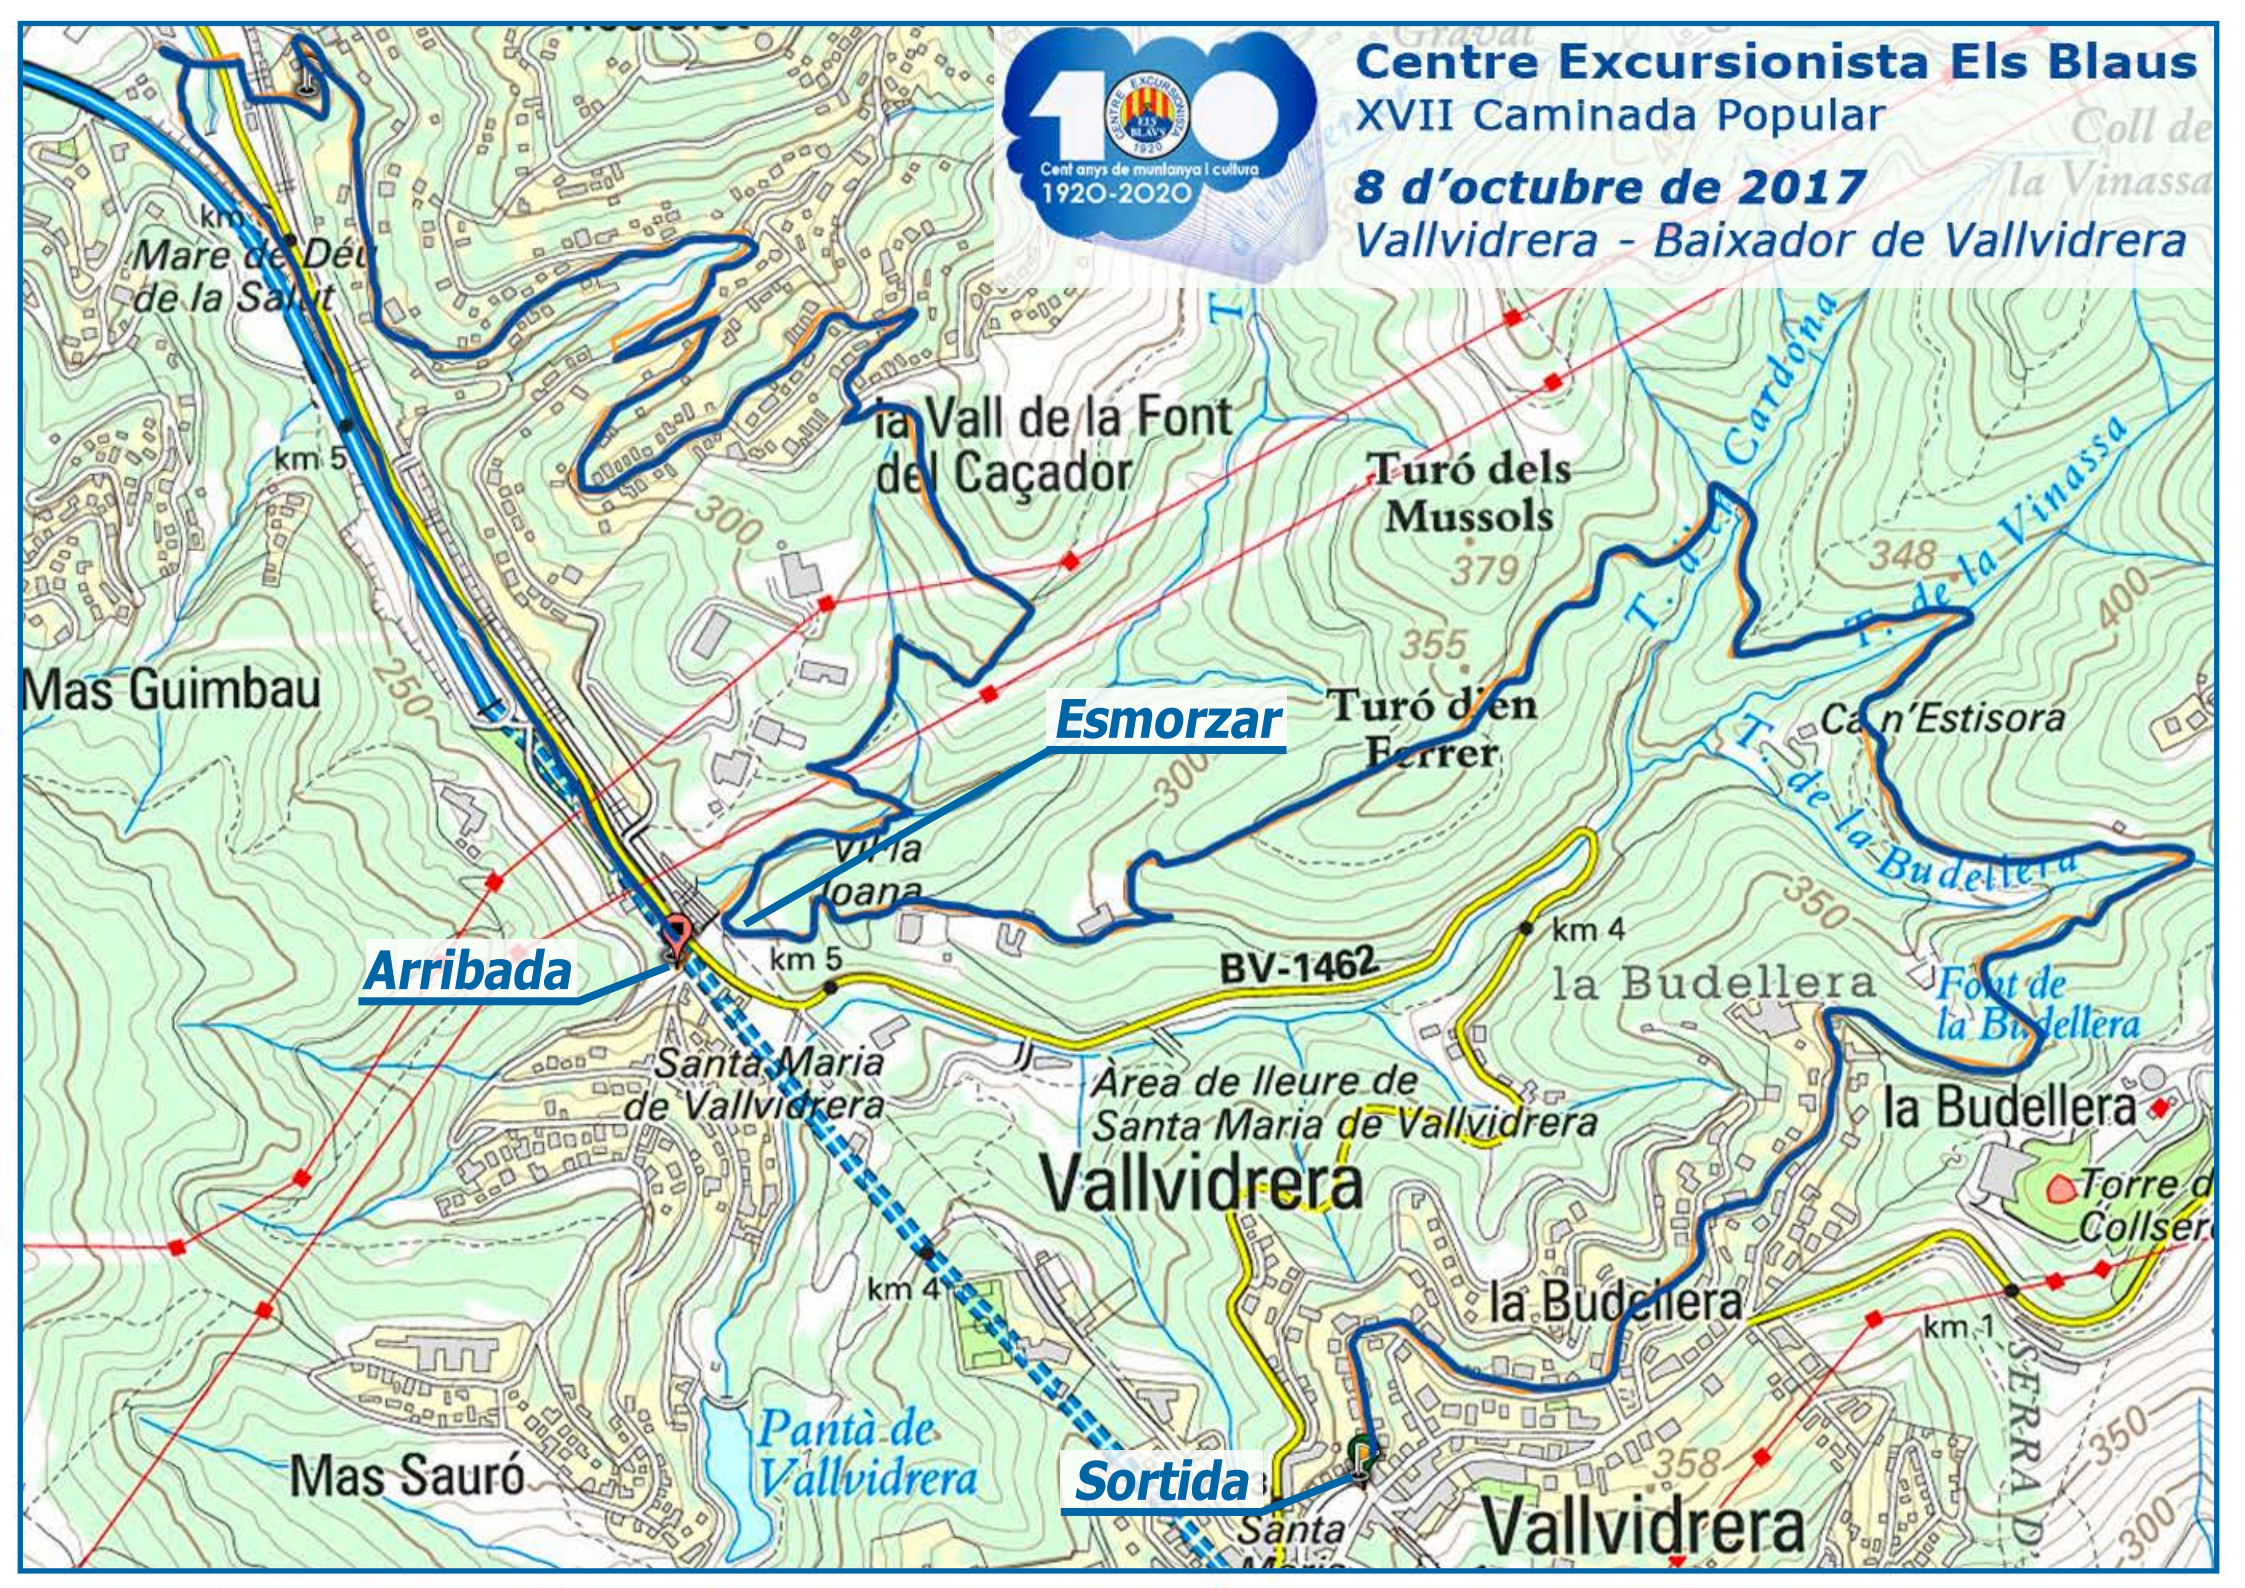

**Centre Excursionista Els Blaus**  
XVII Caminada Popular  
**8 d'octubre de 2017**  
Vallvidrera - Baixador de Vallvidrera

**Arribada**

**Esmorzar**

**Sortida**