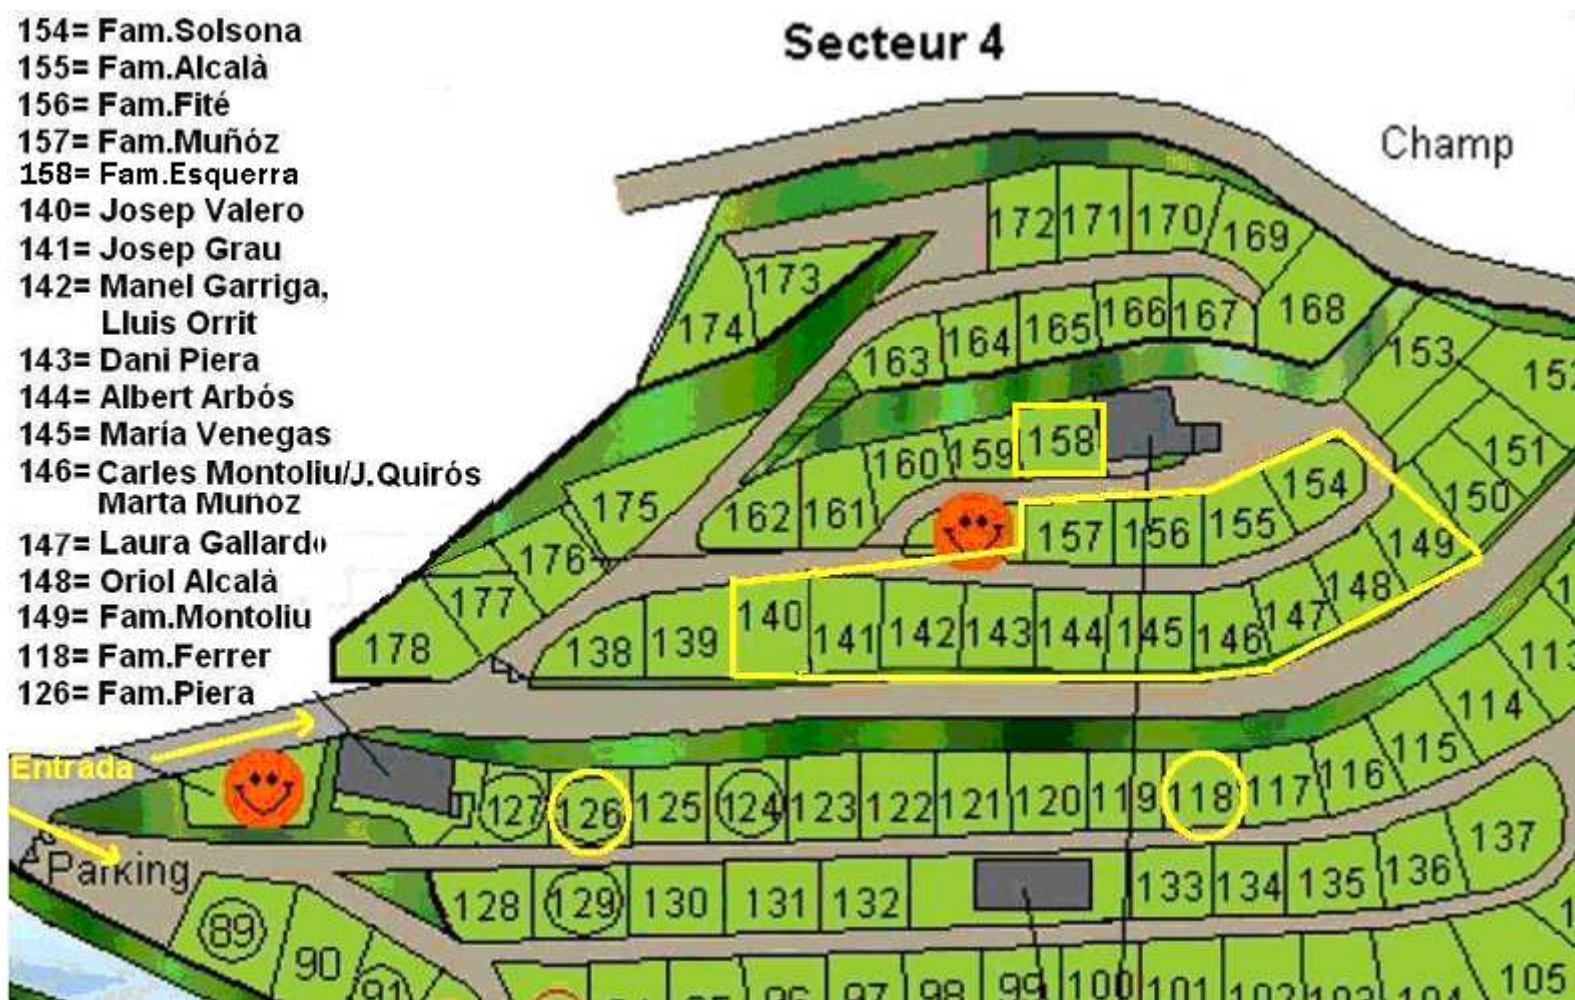

## DISTRIBUCIÓ PARCEL·LES CAMPING L'ENCLAVE - 2018

Per tal d'aprofitar les parcel·les reservades, es farà la ocupació següent:

La parcel·la 142 serà ocupada per Manel Garriga del 30-7 al 3-8 i  
 “ “ “ Lluís Orrit del 4-8 al 15-8

La parcel·la 146 serà ocupada per Carles Montoliu i J. Quirós del 29-7 al 5-8 i  
 “ Filla de fam. Muñoz (si ve) del 8-8 al 12-8