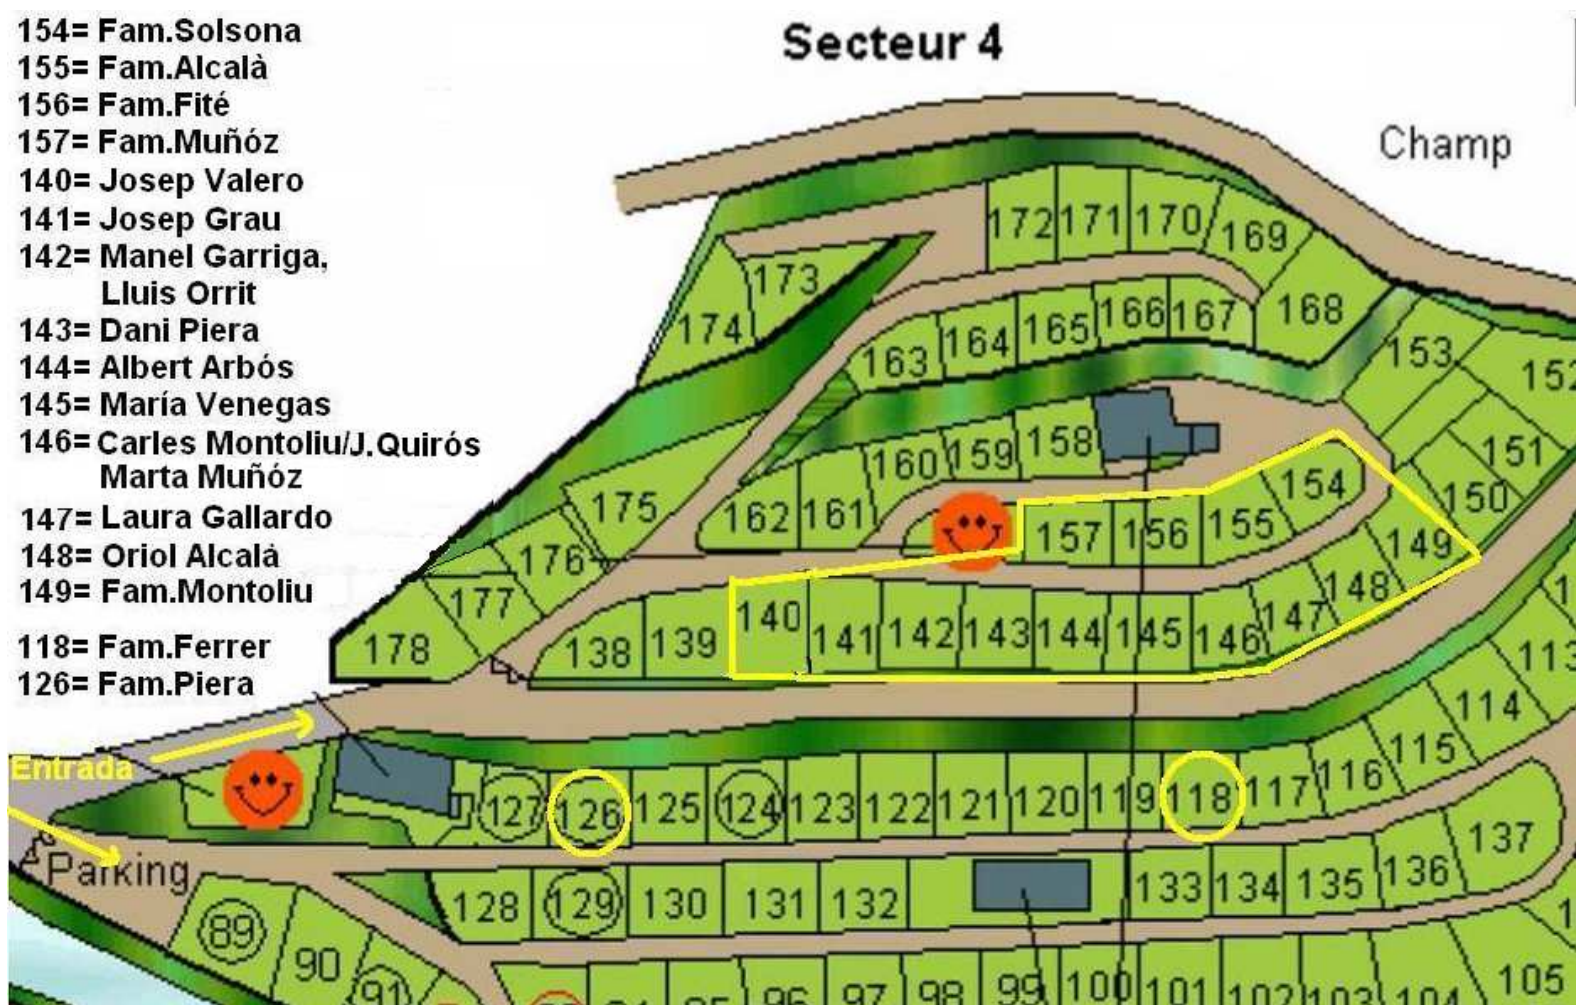

C.E. ELS BLAUS

DISTRIBUCIÓ PARCEL·LES CAMPING L'ENCLAVE - 2018

- 154= Fam.Solsona
- 155= Fam.Alcalà
- 156= Fam.Fité
- 157= Fam.Muñoz
- 140= Josep Valero
- 141= Josep Grau
- 142= Manel Garriga,
Lluís Orrit
- 143= Dani Piera
- 144= Albert Arbós
- 145= María Venegas
- 146= Carles Montoliu/J.Quirós
Marta Muñoz
- 147= Laura Gallardo
- 148= Oriol Alcalà
- 149= Fam.Montoliu

- 118= Fam.Ferrer
- 126= Fam.Piera

Per tal d'aprofitar les parcel·les reservades, es farà la ocupació següent:

La parcel·la 142 serà ocupada per Manel Garriga del 30-7 al 3-8 i
“ “ “ Lluís Orrit del 4-8 al 15-8

La parcel·la 146 serà ocupada per Carles Montoliu i J.Quirós del 29-7 al 5-8 i
“ Filla de fam. Muñoz (si ve) del 8-8 al 12-8