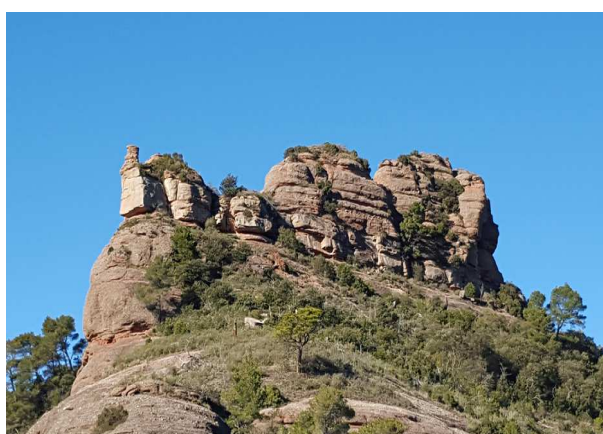

Sarrià camina!

Les excursions dels Centres

Coneguem l'Obac

Diumenge 19 de novembre de 2017

Serra de l'Obac: *Les Marines-El Daví-Rocamur-Puig Roca d'Aliga-Les Marines*

Sortida en cotxes particulars: De Sarrià cap Sant Llorenç Savall, per la B-20, la C-58, C-58C i la B-124.

A l'autopista de Terrassa prendrem la Sortida-12 a Sabadell-Sant Quirze V., que va pel lateral, i anirem sempre en direcció a **Sabadell Nord, [quan hi hagi tres carrils, cal anar pel del mitg i quan hi hagi dos carrils anar pel de la dreta, alternativament]**, així seguirem per la C-58C, a Matdepera i Sabadell, fins prendre la **Sortida-2 de Castellarnau i Sabadell Av. d'Estrasburg**. A la rotonda d'entrada anirem a la dreta per dita avinguda, continuant per la Gran via, passant per un curt tunel, fins arribar a la pl. Espanya, que **la voltarem tota** fins seguir a la dreta per l'av. de l'Alcade Moix, on al final en una ampla rotonda, anirem a l'esquerra per la B-124, cap a Castellar del Vallés. Després de Les Arenes (km.14), i un cop **passat el km. 16**, trobarem a l'esquerra la urbanització "Les Marines", per on entrarem, carrer amunt, fins el carrer de La Mola, on aparcarem els cotxes per iniciar la caminada. Total uns 46 km. i 1 h.

Horari: Trobada a la plaça de Sarrià a les **7:45 h.** Sortida a les **8 h.** Tornada a Sarrià cap a les 14 h.

Recorregut circular a peu: Iniciarem la caminada cap a les 9 h., pel carrer de La Mola que ens portarà al Dalmau i Sant Pere de Mur, passant pel Pí de les 4 Besses (2,9 km). D'aquí anirem cap el Daví i farem la pujada pel Coll Gavatx cap a "La Màquina de Tren" o Rocamur (3,5 km). Després ja de baixada pasarem pel Roc d'Aliga cap el Coll de Palomeres, fins arribar al lloc d'inici (2,6 km), per tornar cap a Sarrià.